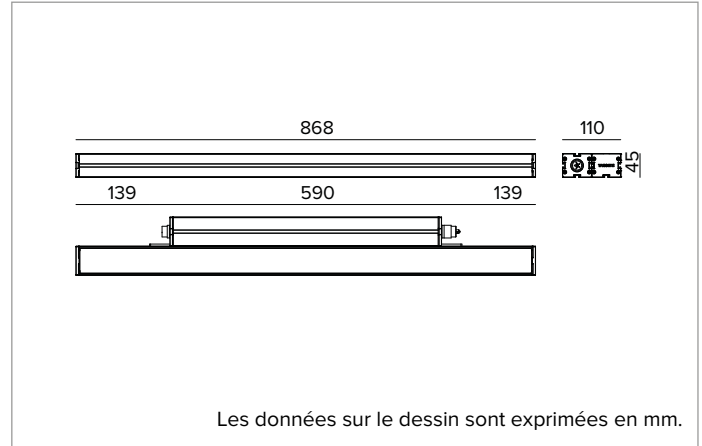

E0553GVL830ELBA | JEDI NOVA 55 Projecteur Side Box

Projecteur LED linéaire orientable

| | 3000K | H(m) | D1(m) | D2(m) | E _{max} (lx) | | |
|---------------|-----------------------------|------------------|--------|-------|-----------------------|------|-----|
| | Ra80 | 121° | 11° | | | | |
| Fixture Power | 52W | 1 | 3.55 | 0.19 | 6025 | | |
| Source Flux | 6822lm | 2 | 7.10 | 0.38 | 1506 | | |
| Fixture Flux | 3753lm | 3 | 10.65 | 0.57 | 669 | | |
| Efficacy | 72lm/W | 4 | 14.19 | 0.76 | 377 | | |
| TS2138 | I _{max} =964cd/klm | I _{max} | 6575cd | 5 | 17.74 | 0.95 | 241 |

SOURCE

Cartes linéaires LED haute puissance et haute efficacité Ra80.

Puissance nominale : 47.2

Flux nominal : 6822lm

Indice de rendu des couleurs : 80

CCT nominale : 3000K

CARACTÉRISTIQUES DE L'ÉCLAIRAGE

Optique composée de lentilles TIR en PMMA de degré optique et d'un filtre holographique. Version confort avec accessoire optique intégré: écran anti-éblouissement longitudinal en acier noir.

Optique : LENTILLE

Ouverture du faisceau : GRZ 10°x120°

Rendement optique : 55%

Flux appareil : 3753lm

Efficacité lumineuse : 72lm/W

Sécurité photobiologique : Conforme au groupe RG1 (Risque faible)

CARACTÉRISTIQUES MÉCANIQUES

Dimensions : L=868mm

Poids : 4,4Kg

Versión : Comfort

Degré de protection : IP66,IP67,IP68,IP69

Résistance mécanique : IK07

CARACTÉRISTIQUES ÉLECTRIQUES

Driver intégré, dans la version ON-OFF (positionné latéralement au corps optique). Fourni avec un câblage passant avec connecteurs IN/OUT à panneau avec scellement longitudinal (le scellement limite le risque de remontée de l'humidité vers le driver / le corps optique). Luminaire conforme à la norme EN 60598-2-22 pour l'alimentation électrique à partir d'un système de secours centralisé CPSS (Central Power Supply System), non intégrés au luminaire - zones à haut risque exclues. La puissance et le flux par défaut sont de 100% en AC et de 100% en DC.